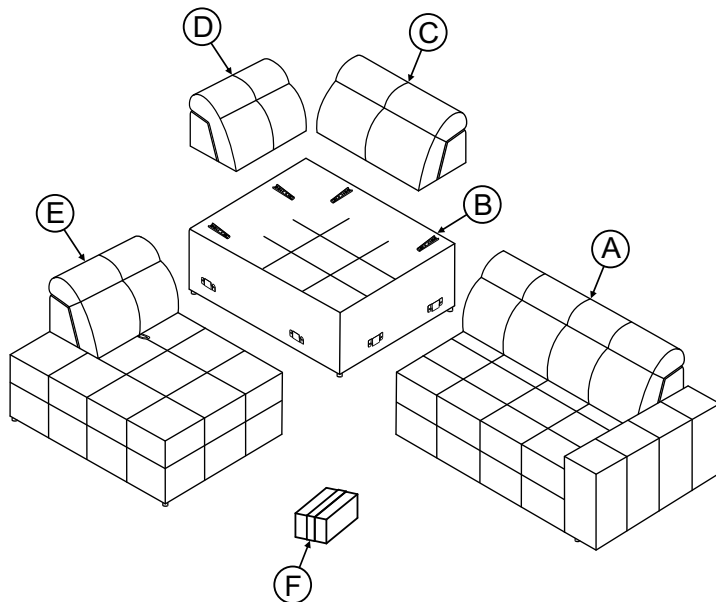

BOGART.

Model:

Narožnik MAGNELIO PRESTIGE L z elektrycznie wysuwanyim siedziskiem

1/4

- **[PL]** Instrukcja montażu
- **[D]** Montageanleitung
- **[GB]** Assembly instructions
- **[SK]** Návod na montáž
- **[CZ]** Návod k montáži
- **[IT]** Istruzioni di assemblaggio
- **[FR]** Notice de montage
- **[HU]** Összeszerelési útmutató
- **[RO]** Instrucțiuni de asamblare