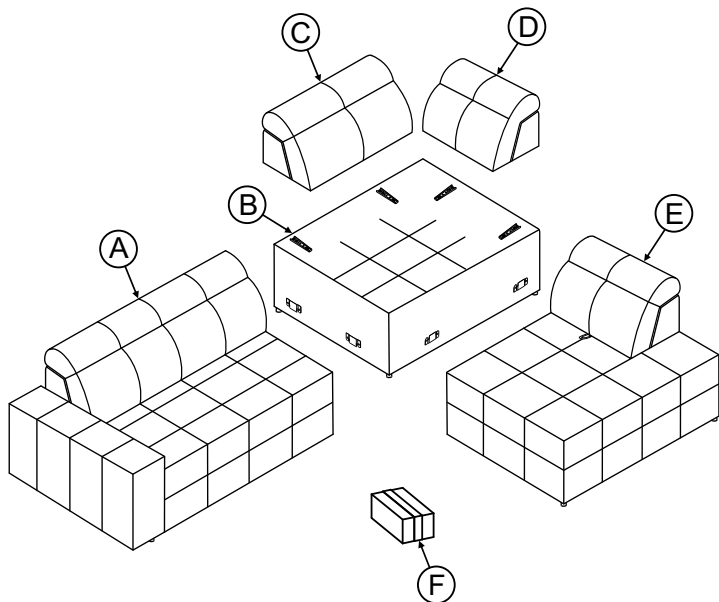

BOGART.

Model:

Narožnik MAGNELIO PRESTIGE L z elektrycznie wysuwanyim siedziskiem

1/4

- **[PL]** Instrukcja montażu
- **[D]** Montageanleitung
- **[GB]** Assembly instructions
- **[SK]** Návod na montáž
- **[CZ]** Návod k montáži
- **[IT]** Istruzioni di assemblaggio
- **[FR]** Notice de montage
- **[HU]** Összeszerelési útmutató
- **[RO]** Instrucțiuni de asamblare