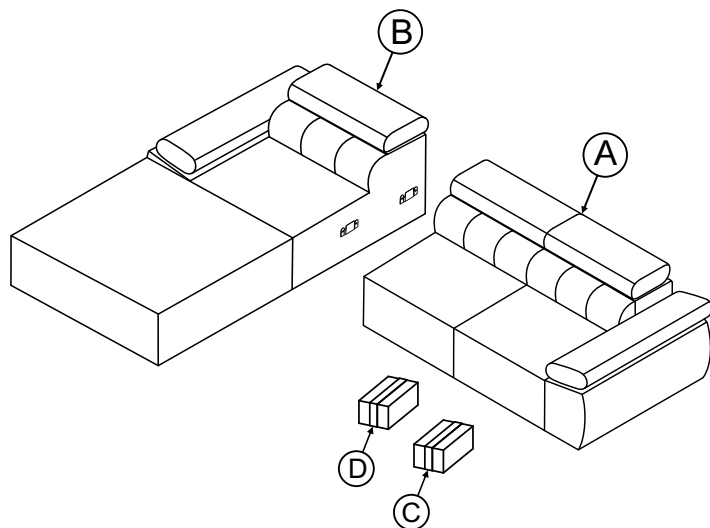

BOGART.

Model:

Narožnik TALORIA Mini z elektrycznie wysuwającym siedziskiem

1/4

- PL** Instrukcja montażu
- D** Montageanleitung
- GB** Assembly instructions
- SK** Návod na montáž
- CZ** Návod k montáži
- IT** Istruzioni di assemblaggio
- FR** Notice de montage
- HU** Összeszerelési útmutató
- RO** Instrucțiuni de asamblare

R - PRAWY

L - LEWY

Do montażu potrzebne są:

OS	x2	SK	x1	NO	x1
			PZ - 2		

Für die Montage dieser Type benötigen Sie:

For assembly you need:

AKCESORIA

NT	x5	NP	x5	WK	x25
	H150		H150 x 50		Fl 5,0 x 30

AKCESORIA

ZAS	x1	KAB	x1
	29V 2A		1500 mm

BOGART.

Model:

Narożnik TALORIA Mini z elektrycznie wysuwającym siedziskiem

2/4

NT	x5	NP	x5	WK	x25	NO	x1	SK	x1
		H150 x 50		F15,0 x 30				PZ-2	

ZAS	x1	KAB	x1
			
29V 2A		1500 mm	