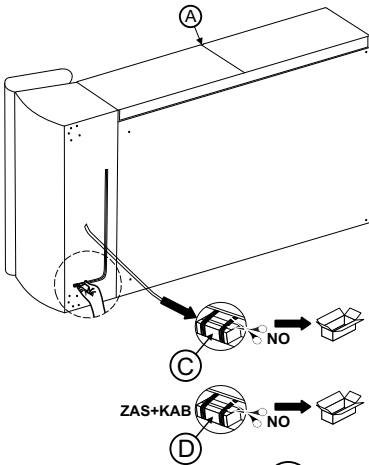

R - PRAWY

L - LEWY

Do montażu potrzebne są:

OS	x2	SK	x1	NO	x1
			PZ - 2		

Für die Montage dieser Type benötigen Sie:

For assembly you need:

AKCESORIA

NT	x5	NP	x5	WK	x25
	H150		H150 x 50		Fl 5,0 x 30

AKCESORIA

ZAS	x1	KAB	x1
	29V 2A		1500 mm

BOGART.

Model:

Narożnik TALORIA Mini z elektrycznie wysuwającym siedziskiem

2/4

NT	x5	NP	x5	WK	x25	NO	x1	SK	x1
		H150 x 50		F15,0 x 30				PZ-2	

ZAS	x1	KAB	x1
			
29V 2A		1500 mm	