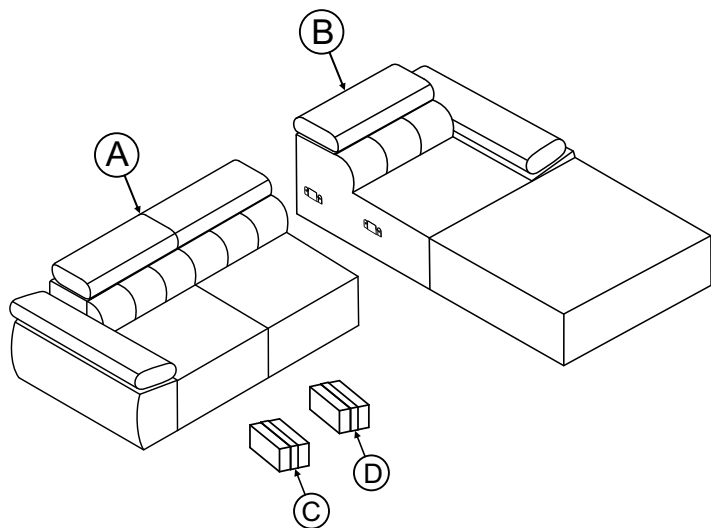

L - LEWY

Do montażu potrzebne są:

OS	x2	SK	x1	NO	x1
			PZ - 2		

Für die Montage dieser Type benötigen Sie:

For assembly you need: