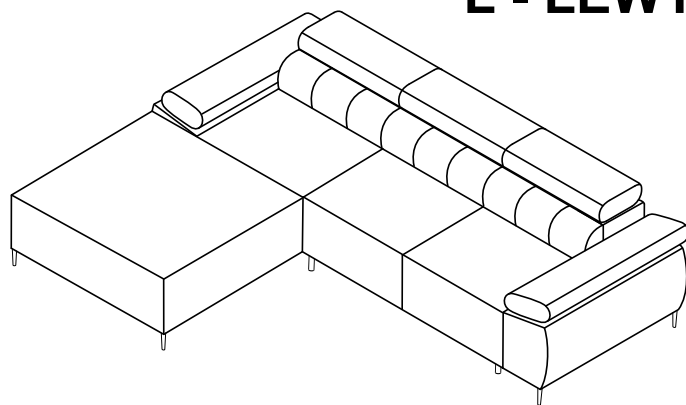

L - LEWY

Do montażu potrzebne są:

OS	x2	SK	x1	NO	x1
			PZ - 2		

Für die Montage dieser Type benötigen Sie:

For assembly you need: