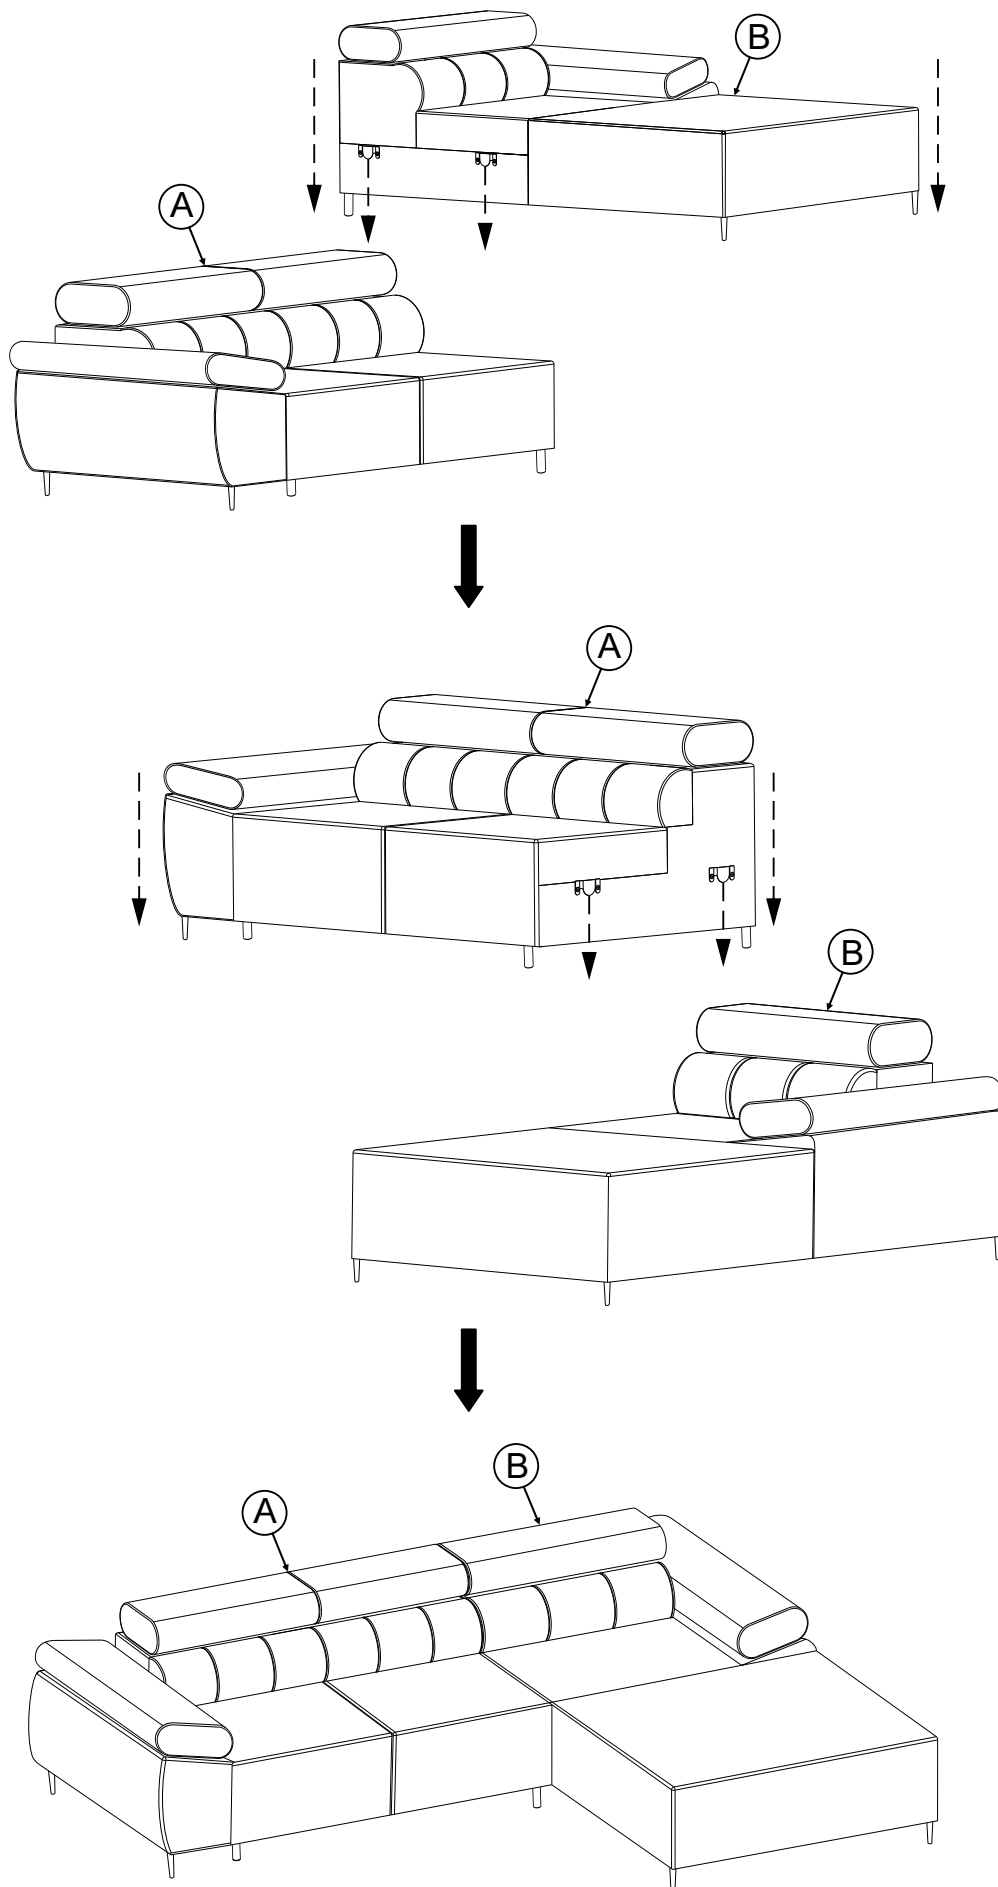

BOGART.

Model:

Narožnik TALORIA Mini z elektrycznie wysuwającym siedziskiem

1/4

- PL** Instrukcja montażu
- D** Montageanleitung
- GB** Assembly instructions
- SK** Návod na montáž
- CZ** Návod k montáži
- IT** Istruzioni di assemblaggio
- FR** Notice de montage
- HU** Összeszerelési útmutató
- RO** Instrucțiuni de asamblare

R - PRAWY

L - LEWY

Do montażu potrzebne są:

OS	x2	SK	x1	NO	x1
			PZ - 2		

Für die Montage dieser Type benötigen Sie:

For assembly you need:

AKCESORIA

NT	x5	NP	x5	WK	x25
	H150		H150 x 50		Fl 5,0 x 30

AKCESORIA

ZAS	x1	KAB	x1
	29V 2A		1500 mm

BOGART.

Model:

Narożnik TALORIA Mini z elektrycznie wysuwającym siedziskiem

2/4

NT	x5	NP	x5	WK	x25	NO	x1	SK	x1
		H150 x 50		F15,0 x 30				PZ-2	

ZAS	x1	KAB	x1
			
29V 2A		1500 mm	