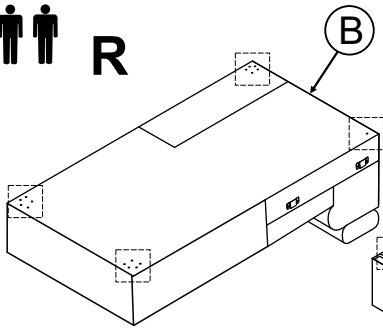

AKCESORIA

ZAS	x1	KAB	x1
	29V 2A		1500 mm

BOGART.

Model:

Narożnik TALORIA Mini z elektrycznie wysuwającym siedziskiem

2/4

NT	x5	NP	x5	WK	x25	NO	x1	SK	x1
		H150 x 50		F15,0 x 30				PZ-2	

ZAS	x1	KAB	x1
			
29V 2A		1500 mm	