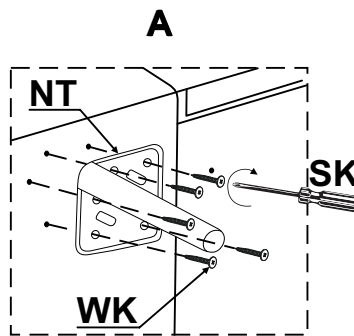

R - PRAWY

L - LEWY

Do montażu potrzebne są:

OS	x2	SK	x1	NO	x1
			PZ - 2		

Für die Montage dieser Type benötigen Sie:

For assembly you need:

AKCESORIA

NT	x5	NP	x5	WK	x25
	H150		H150 x 50		Fl 5,0 x 30

AKCESORIA

ZAS	x1	KAB	x1
	29V 2A		1500 mm

BOGART.

Model:

Narożnik TALORIA Mini z elektrycznie wysuwającym siedziskiem

2/4

NT	x5	NP	x5	WK	x25	NO	x1	SK	x1
		H150 x 50		F15,0 x 30				PZ-2	

ZAS	x1	KAB	x1
			
29V 2A		1500 mm	