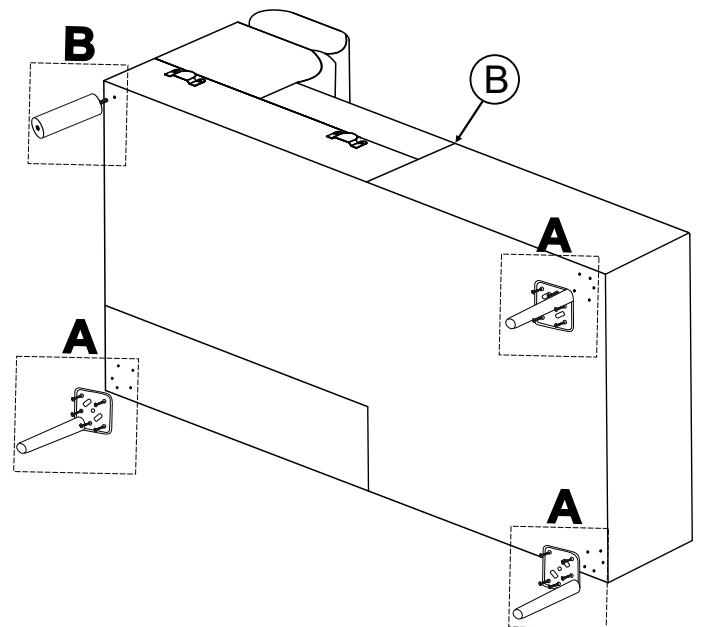

R - PRAWY

L - LEWY

Do montażu potrzebne są:

OS	x2	SK	x1	NO	x1
			PZ - 2		

Für die Montage dieser Type benötigen Sie:

For assembly you need:

AKCESORIA

NT	x5	NP	x5	WK	x25
	H150		H150 x 50		Fl 5,0 x 30

AKCESORIA

ZAS	x1	KAB	x1
	29V 2A		1500 mm

BOGART.

Model:

Narożnik TALORIA Mini z elektrycznie wysuwającym siedziskiem

2/4

NT	x5	NP	x5	WK	x25	NO	x1	SK	x1
		H150 x 50		F15,0 x 30				PZ-2	

ZAS	x1	KAB	x1
			
29V 2A		1500 mm	