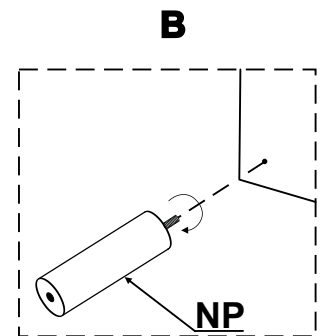

AKCESORIA

ZAS	x1	KAB	x1
	29V 2A		1500 mm

BOGART.

Model:

Narożnik TALORIA Mini z elektrycznie wysuwającym siedziskiem

2/4

NT	x5	NP	x5	WK	x25	NO	x1	SK	x1
		H150 x 50		F15,0 x 30				PZ-2	

ZAS	x1	KAB	x1
			
29V 2A		1500 mm	