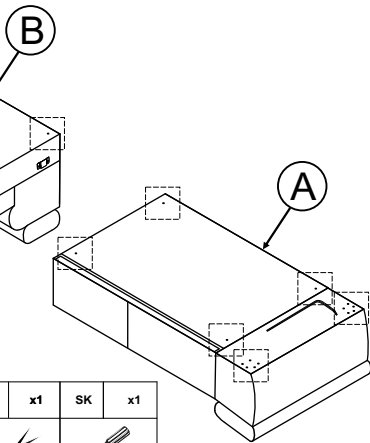

R - PRAWY

L - LEWY

Do montażu potrzebne są:

OS	x2	SK	x1	NO	x1
			PZ - 2		

Für die Montage dieser Type benötigen Sie:

For assembly you need:

AKCESORIA

NT	x5	NP	x5	WK	x25
	H150		H150 x 50		Fl 5,0 x 30

AKCESORIA

ZAS	x1	KAB	x1
	29V 2A		1500 mm

BOGART.

Model:

Narożnik TALORIA Mini z elektrycznie wysuwającym siedziskiem

2/4

NT	x5	NP	x5	WK	x25	NO	x1	SK	x1
		H150 x 50		F15,0 x 30				PZ-2	

ZAS	x1	KAB	x1
			
29V 2A		1500 mm	