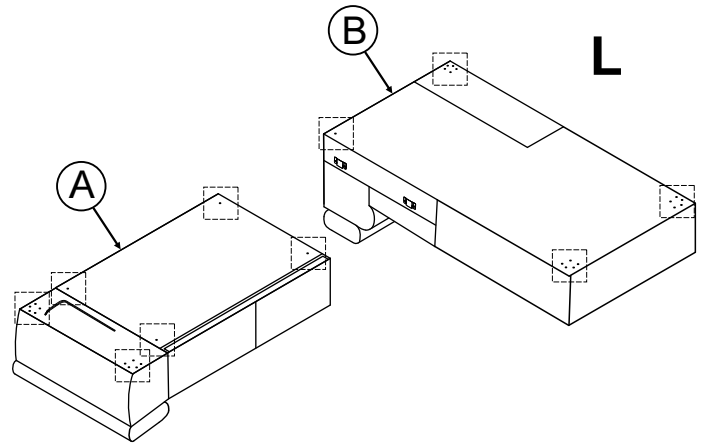

AKCESORIA

ZAS	x1	KAB	x1
	29V 2A		1500 mm

BOGART.

Model:

Narożnik TALORIA Mini z elektrycznie wysuwającym siedziskiem

2/4

NT	x5	NP	x5	WK	x25	NO	x1	SK	x1
		H150 x 50		F15,0 x 30				PZ-2	

ZAS	x1	KAB	x1
			
29V 2A		1500 mm	