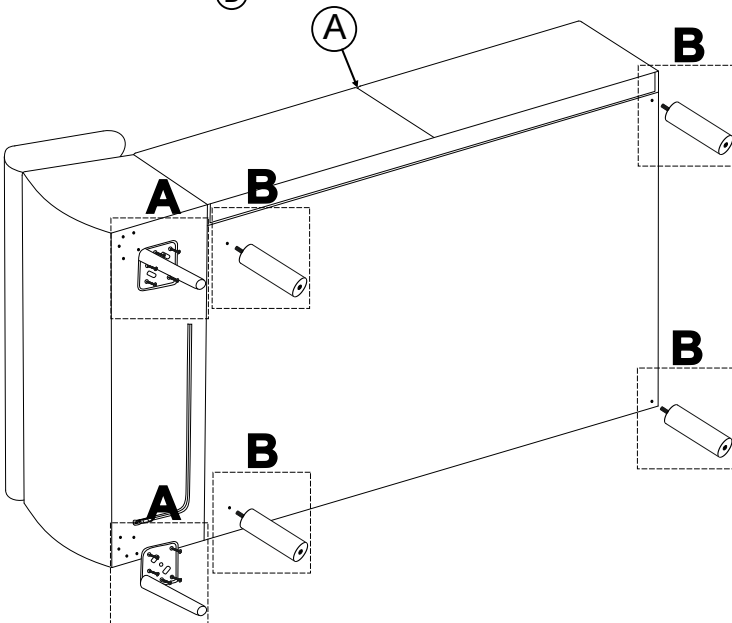

R - PRAWY

L - LEWY

Do montażu potrzebne są:

OS	x2	SK	x1	NO	x1
			PZ - 2		

Für die Montage dieser Type benötigen Sie:

For assembly you need:

AKCESORIA

NT	x5	NP	x5	WK	x25
	H150		H150 x 50		Fl 5,0 x 30

AKCESORIA

ZAS	x1	KAB	x1
	29V 2A		1500 mm

BOGART.

Model:

Narożnik TALORIA Mini z elektrycznie wysuwającym siedziskiem

2/4

NT	x5	NP	x5	WK	x25	NO	x1	SK	x1
		H150 x 50		F15,0 x 30				PZ-2	

ZAS	x1	KAB	x1
			
29V 2A		1500 mm	