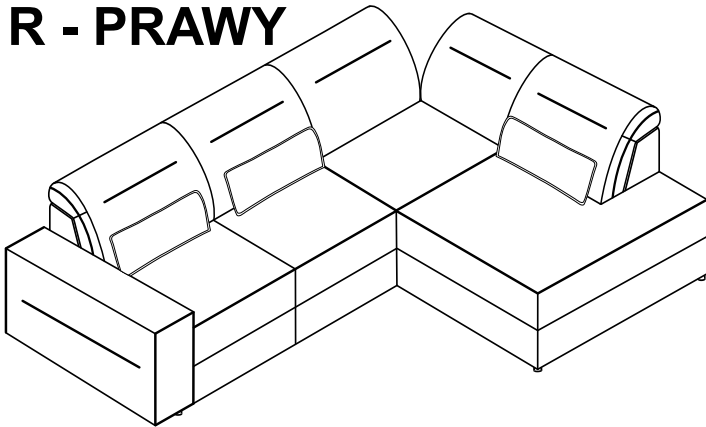

BOGART.

Model:

Narožnik TULIA L z elektrycznie wysuwanyim siedziskiem

1/4

- **PL** Instrukcja montażu
- **D** Montageanleitung
- **GB** Assembly instructions
- **SK** Návod na montáž
- **CZ** Návod k montáži
- **IT** Istruzioni di assemblaggio
- **FR** Notice de montage
- **HU** Összeszerelési útmutató
- **RO** Instrucțiuni de asamblare

PL Szanowny Kliencie, gdyby brakowało jakiejś części lub byłaby uszkodzona proszę to oznaczyć krzyżykiem na instrukcji montażowej przesyłać instrukcję razem z reklamacją.
D Sehr geehrter Kunde, sollte ein Teil fehlen oder beschädigt sein, kreuzen Sie bitte dieses deutlich auf der Montageanleitung an und schicken Sie zu uns ab.
GB Dear customer, Should there be any place missing or damaged, kindly mark this place clearly on the attached assembly instructions and return it to us.
SK Vážený zákazník, keby chýbala nejaká časť, alebo by bola poškodená, označte ju prosím krížikom na montážnom návode a zašlite návod spolu s reklamáciou.
CZ Vážený zákazníku, kdyby chyběla nějaká část, nebo byla poškozená, označte ji prosím křížkem na montážním návodu a zašlete návod spolu s reklamací.
IT Gentile cliente, In caso di parti mancanti o danneggiate, contrassegnare la parte con una croce sulle istruzioni di montaggio e inviare le istruzioni insieme al reclamo.
FR Cher client, si une pièce est manquante ou endommagée, veuillez marquer la pièce d'une croix sur la notice de montage et envoyer la avec votre réclamation.
HU Tisztelt Vásárló, ha valamelyik alkatrész hiányzik vagy sérült, kérjük, jelölje be kereszttel az összeszerelési útmutatón, és küldje el az útmutatót a reklamációval együtt.
RO Stimate client, dacă vreo piesă lipsește sau este deteriorată, marcați-o cu o cruce pe instrucțiunile de asamblare și trimiteți instrucțiunile împreună cu reclamația.

R - PRAWY

L - LEWY