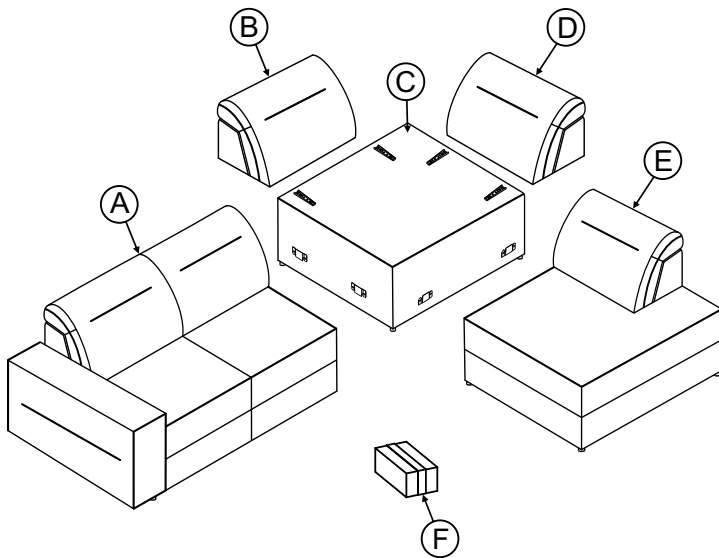

BOGART.

Model:

Narožnik TULIA L z elektrycznie wysuwanyim siedziskiem

1/4

- **PL** Instrukcja montażu
- **D** Montageanleitung
- **GB** Assembly instructions
- **SK** Návod na montáž
- **CZ** Návod k montáži
- **IT** Istruzioni di assemblaggio
- **FR** Notice de montage
- **HU** Összeszerelési útmutató
- **RO** Instrucțiuni de asamblare

PL Szanowny Kliencie, gdyby brakowało jakiejś części lub byłaby uszkodzona proszę to oznaczyć krzyżykiem na instrukcji montażowej przesyłać instrukcję razem z reklamacją.
D Sehr geehrter Kunde, sollte ein Teil fehlen oder beschädigt sein, kreuzen Sie bitte dieses deutlich auf der Montageanleitung an und schicken Sie zu uns ab.
GB Dear customer, Should there be any place missing or damaged, kindly mark this place clearly on the attached assembly instructions and return it to us.
SK Vážený zákazník, keby chýbala nejaká časť, alebo by bola poškodená, označte ju prosím krížikom na montážnom návode a zašlite návod spolu s reklamáciou.
CZ Vážený zákazníku, kdyby chyběla nějaká část, nebo byla poškozená, označte ji prosím křížkem na montážním návodu a zašlete návod spolu s reklamací.
IT Gentile cliente, In caso di parti mancanti o danneggiate, contrassegnare la parte con una croce sulle istruzioni di montaggio e inviare le istruzioni insieme al reclamo.
FR Cher client, si une pièce est manquante ou endommagée, veuillez marquer la pièce d'une croix sur la notice de montage et envoyer la avec votre réclamation.
HU Tisztelt Vásárló, ha valamelyik alkatrész hiányzik vagy sérült, kérjük, jelölje be kereszttel az összeszerelési útmutatón, és küldje el az útmutatót a reklamációval együtt.
RO Stimate client, dacă vreo piesă lipsește sau este deteriorată, marcați-o cu o cruce pe instrucțiunile de asamblare și trimiteți instrucțiunile împreună cu reclamația.

R - PRAWY

L - LEWY