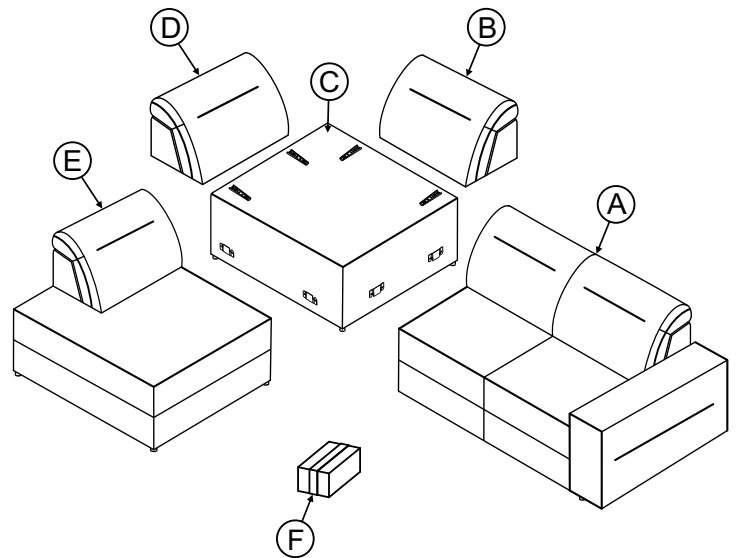

BOGART.

Model:

Narožnik TULIA L z elektrycznie wysuwanyim siedziskiem

1/4

- **PL** Instrukcja montażu
- **D** Montageanleitung
- **GB** Assembly instructions
- **SK** Návod na montáž
- **CZ** Návod k montáži
- **IT** Istruzioni di assemblaggio
- **FR** Notice de montage
- **HU** Összeszerelési útmutató
- **RO** Instrucțiuni de asamblare

PL Szanowny Kliencie, gdyby brakowało jakiejś części lub byłaby uszkodzona proszę to oznaczyć krzyżykiem na instrukcji montażowej przesyłać instrukcję razem z reklamacją.
D Sehr geehrter Kunde, sollte ein Teil fehlen oder beschädigt sein, kreuzen Sie bitte dieses deutlich auf der Montageanleitung an und schicken Sie zu uns ab.
GB Dear customer, Should there be any place missing or damaged, kindly mark this place clearly on the attached assembly instructions and return it to us.
SK Vážený zákazník, keby chýbala nejaká časť, alebo by bola poškodená, označte ju prosím krížikom na montážnom návode a zašlite návod spolu s reklamáciou.
CZ Vážený zákazníku, kdyby chyběla nějaká část, nebo byla poškozená, označte ji prosím křížkem na montážním návodu a zašlete návod spolu s reklamací.
IT Gentile cliente, In caso di parti mancanti o danneggiate, contrassegnare la parte con una croce sulle istruzioni di montaggio e inviare le istruzioni insieme al reclamo.
FR Cher client, si une pièce est manquante ou endommagée, veuillez marquer la pièce d'une croix sur la notice de montage et envoyer la avec votre réclamation.
HU Tisztelt Vásárló, ha valamelyik alkatrész hiányzik vagy sérült, kérjük, jelölje be kereszttel az összeszerelési útmutatón, és küldje el az útmutatót a reklamációval együtt.
RO Stimate client, dacă vreo piesă lipsește sau este deteriorată, marcați-o cu o cruce pe instrucțiunile de asamblare și trimiteți instrucțiunile împreună cu reclamația.

R - PRAWY

L - LEWY